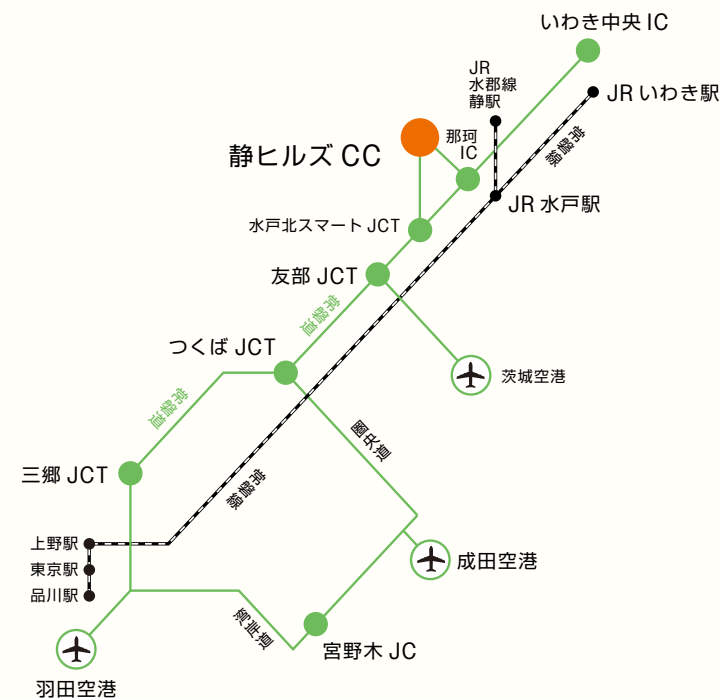

Access

SHIZU HILLS
Country Club

静ヒルズカントリークラブ

〒319-2132 茨城県常陸大宮市小場 5766 TEL 029-296-2111 / FAX 029-296-2215

詳しくはWEBで

静ヒルズ